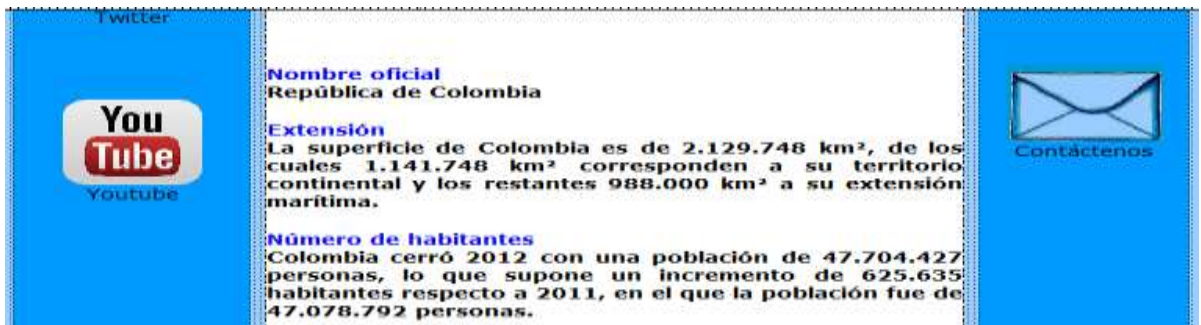

10. Debajo del subtítulo deje un espacio sencillo oprimiendo las teclas Shift y Enter al mismo tiempo, y escriba el número de habitantes del país con letra minúscula, tipo de letra verdana, tamaño 14, color de letra negro, con negrita y justificado.

11. Y así sucesivamente para escribir la siguiente información:

- Capital
- Ciudades principales
- Idioma
- Religión
- Moneda oficial
- Clima
- Gentilicio

12. Para guardar y observar cómo quedará la página, de clic en archivo, vista previa en el navegador y seleccione IExplore o el navegador que salga en su equipo.

13. Cuando salga el mensaje ¿Guardar cambios en Index.html? de clic en si.