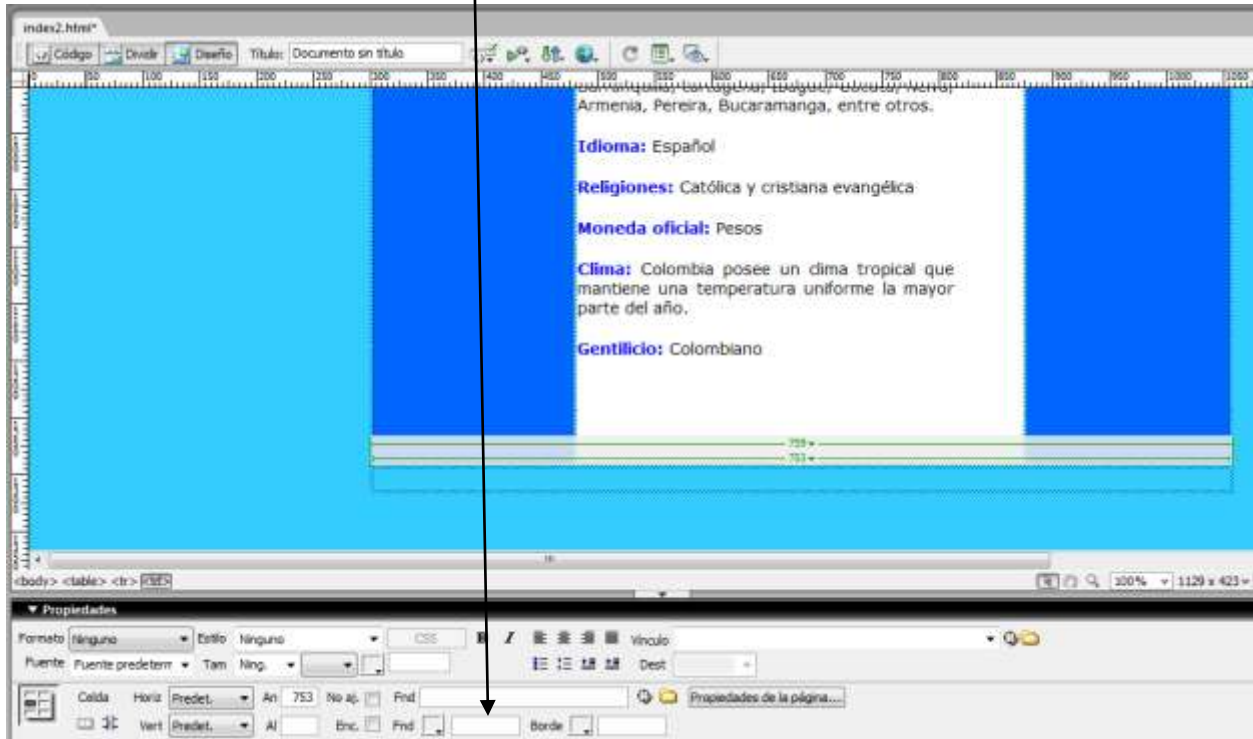

### **ACTIVIDAD PRÁCTICA**

Elabore un pie de página con cierta información, para ello siga los siguientes pasos:

1. Ejecute Dreamweaver
2. De clic en abrir o en archivo – abrir
3. En la unidad de memoria USB busque y seleccione el archivo index, y de clic en abrir
4. De clic al lado derecho (por fuera) de la tercera columna y aparecerá el cursor titilando.

5. De clic en insertar, seleccione la opción tabla, en filas escriba 1 y en columnas escriba 1, en ancho de tabla escriba 750 y debe estar en pixeles, luego de clic en el botón aceptar.

9. Luego de clic dentro del rectángulo de abajo y en la zona que se ilustra a continuación pegue el código y oprima la tecla Enter.